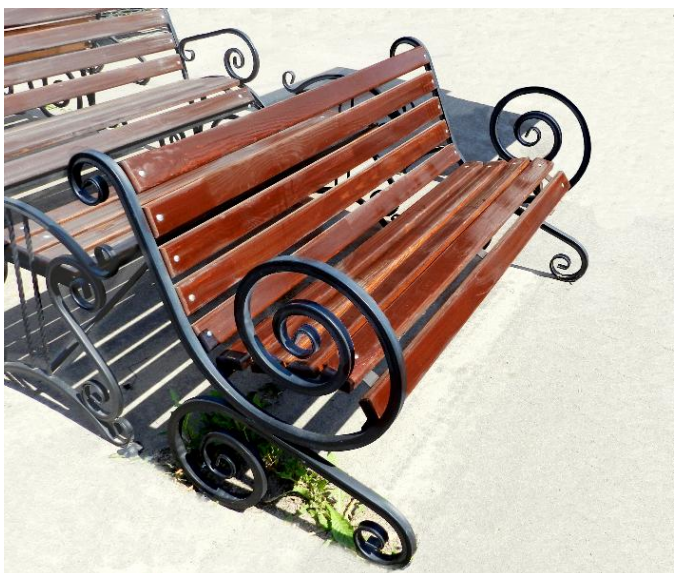

## Скамейки

Скамейка «Летняя»

Материал сталь+дерево  
сосна, покрытие  
яхтный лак, элементы  
ручной ковки  
Длина 1500; 2000 м.  
Ширина 450  
Высота 1100 (450)

Скамейка Римская со  
спинкой

Материал сталь+дерево  
сосна, покрытие  
яхтный лак  
  
Длина 1500  
Ширина 450  
Высота 1000 (450)

## Скамейки

Скамейка «Финская»

Длина 900; 1500

Ширина 400

Высота 450

Материал сталь+дерево  
сосна, покрытие  
яхтный лак

Скамейка «Французская

лоза с подлокотником»

Длина 600; 900; 1500

Ширина 650 (450)

Высота 1000 (450)

Материал сталь+дерево  
сосна, покрытие  
яхтный лак

Скамейка «Французская

лоза большой вензель»

Длина 600; 900; 1500

Ширина 650 (450)

Высота 1000 (450)

Материал сталь+дерево  
сосна, покрытие  
яхтный лак