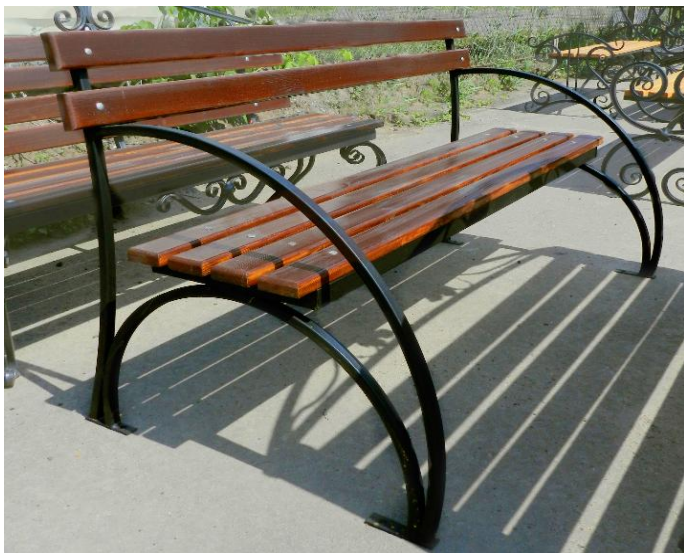

Скамейки

Скамейка «Озарение»

Длина 1500
Ширина 450
Высота 1000 (450)

Материал сталь+дерево
сосна, покрытие
яхтный лак