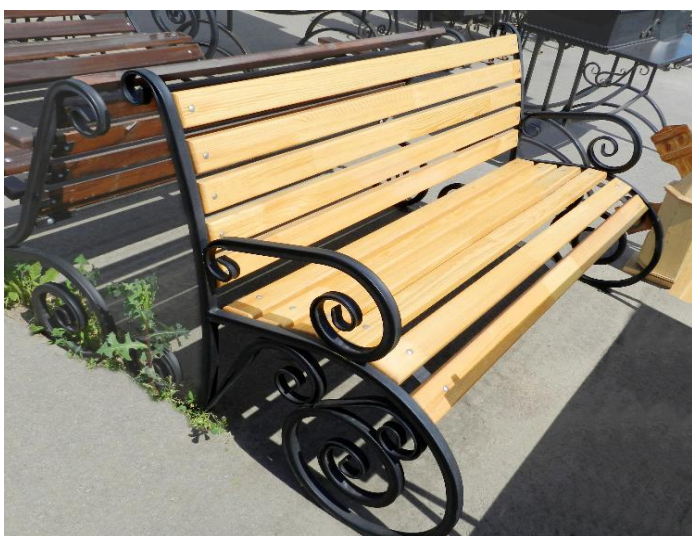

## Скамейки

Скамейка «Летняя»

Материал сталь+дерево  
сосна, покрытие  
яхтный лак, элементы  
ручной ковки  
Длина 1500; 2000 м.  
Ширина 450  
Высота 1100 (450)

Скамейка Римская со  
спинкой

Материал сталь+дерево  
сосна, покрытие  
яхтный лак  
  
Длина 1500  
Ширина 450  
Высота 1000 (450)

## Скамейки

Скамейка «Волна»

Длина 900; 1500  
Ширина 450  
Высота 450  
Материал сталь+дерево  
сосна, покрытие  
яхтный лак

Скамейка «Венеция»

Длина 2000  
Ширина 450  
Высота 1100 (450)  
Материал сталь+дерево  
сосна, покрытие  
яхтный лак

Скамейка «Финский  
комфорт»

Длина 900; 1500  
Ширина 450  
Высота 1000 (450)  
Материал сталь+дерево  
сосна, покрытие  
яхтный лак

## Скамейки

Скамейка «Озарение»

Длина 1500  
Ширина 450  
Высота 1000 (450)

Материал сталь+дерево  
сосна, покрытие  
яхтный лак

Скамейка «Парк»

Длина 1500; 2000  
Ширина 650 (450)  
Высота 1000 (450)

Материал сталь+дерево  
сосна, покрытие  
яхтный лак