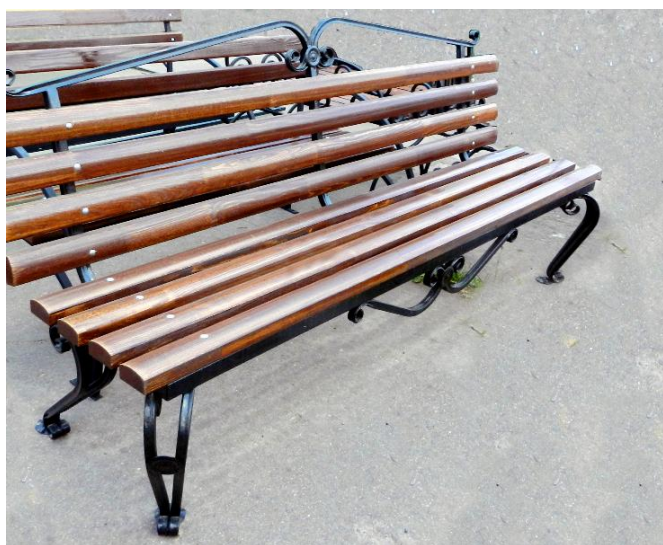

## Скамейки

Скамейка «Летняя»

Материал сталь+дерево  
сосна, покрытие  
яхтный лак, элементы  
ручной ковки  
Длина 1500; 2000 м.  
Ширина 450  
Высота 1100 (450)

Скамейка Римская со  
спинкой

Материал сталь+дерево  
сосна, покрытие  
яхтный лак  
  
Длина 1500  
Ширина 450  
Высота 1000 (450)

Длина 600; 900; 1500

Ширина 650 (450)

Высота 1000 (450)

Материал сталь+дерево  
сосна, покрытие  
яхтный лак

Скамейка «Французская

лоза большой вензель»

Длина 600; 900; 1500

Ширина 650 (450)

Высота 1000 (450)

Материал сталь+дерево  
сосна, покрытие  
яхтный лак

## Скамейки

Скамейка «Волна»

Длина 900; 1500  
Ширина 450  
Высота 450  
Материал сталь+дерево  
сосна, покрытие  
яхтный лак

Скамейка «Венеция»

Длина 2000  
Ширина 450  
Высота 1100 (450)  
Материал сталь+дерево  
сосна, покрытие  
яхтный лак