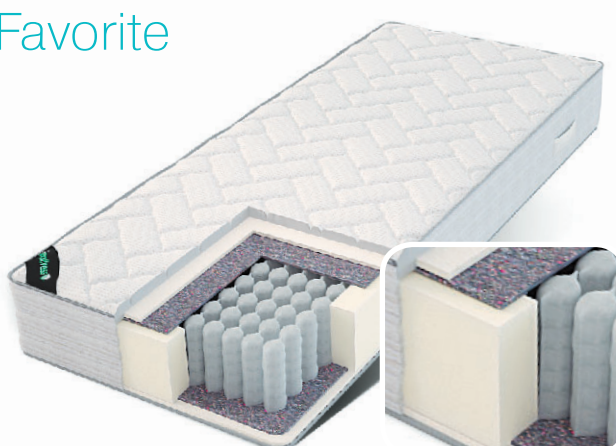

Favorite

1. Пенополиуретан
   - Термовойлок
   - Пружинный блок «Pocket Spring® 500»
   - Термовойлок
   - Пенополиуретан
2. эластичность поверхности: средняя, средняя
3. жесткость сторон: мягкий, мягкий
4. макс. нагрузка на одного: 100 кг
5. высота: 18 см

Чехол хлопковый жаккард; вентиляция, ручки.

Длина (см.)	Ширина (см.)					Нестандартная ширина			
	80	90	120	140	160	180	до 100	от 100 до 159	от 160
190	7 010 (код 773275)	7 860 (код 773277)	10 640 (код 773280)	11 910 (код 773282)	12 590 (код 773284)	14 670 (код 773286)			
195	7 010 (код 773276)	7 860 (код 773278)	10 640 (код 773281)	11 910 (код 773283)	12 590 (код 773285)	14 670 (код 773287)	8 650 (код 364637)	13 090 (код 364638)	16 140 (код 364639)
200	7 010 (код 359334)	7 860 (код 359335)	10 640 (код 359336)	11 910 (код 359337)	12 590 (код 359338)	14 670 (код 359339)			

Независимые пружины обеспечивают ортопедический эффект матраса, упругость и мягкость добавляет настил ППУ с микромассажем. Изолирующий настил из нетканого полотна делает матрас долговечным и надежным.