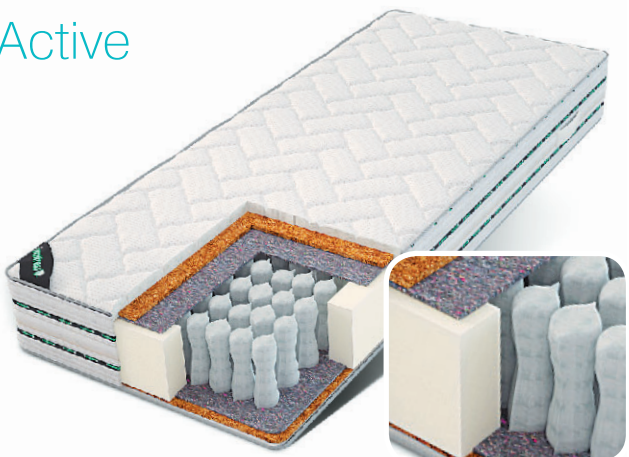

Active

- Сизаль
- Термовойлок
- Пружинный блок «iSpring® 500»
- Термовойлок
- Сизаль

средняя эластичность поверхности
жесткость меняется сторон
макс. нагрузка на одного
высота 21 см

Чехол стрейч жаккард с пропиткой «Aloe Vera», глубокая стежка, 3D вентиляция, ручки.

Длина (см.)	Ширина (см.)					Нестандартная ширина			
	80	90	120	140	160	180	до 100	от 100 до 159	от 160
190	12 970 (код 773339)	14 780 (код 773342)	19 710 (код 773344)	22 560 (код 773346)	25 100 (код 773349)	28 530 (код 773351)			
195	12 970 (код 773341)	14 780 (код 773343)	19 710 (код 773345)	22 560 (код 773347)	25 100 (код 773350)	28 530 (код 773352)	16 260 (код 364649)	24 820 (код 364650)	31 380 (код 364651)
200	12 970 (код 359366)	14 780 (код 359367)	19 710 (код 359368)	22 560 (код 359369)	25 100 (код 359370)	28 530 (код 359371)			

Ортопедический матрас с изменяемой жесткостью. Подходит для любого веса. В качестве настеля используется сизаль, самый прочный из всех растительных материалов, может выдерживать большие нагрузки, является гипоаллергенным, теплоизолирующим и долговечным. Матрас подходит парам с большой разницей в весе.