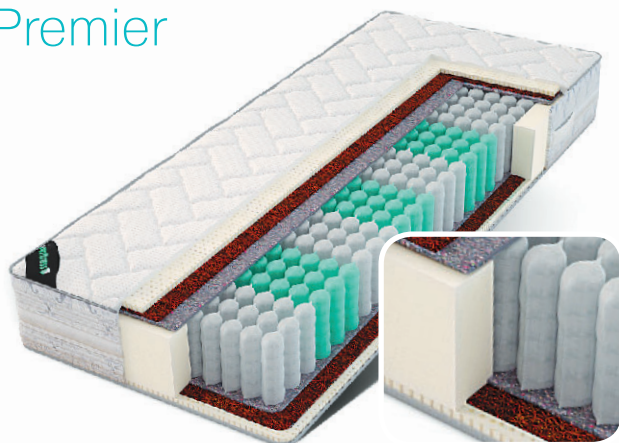

Premier

1. Натуральный латекс
   - Кокос
   - Термовойлок
   - Пружинный блок «Pocket Spring® 500 7 zone»
   - Термовойлок
   - Кокос
   - Натуральный латекс
2. эластичность поверхности: средняя, средняя
3. жесткость сторон: зональная, зональная
4. макс. нагрузка на одного: 120 кг
5. высота: 22 см

Чехол стрейч жаккард с пропиткой «Aloe Vera», вентиляция, ручки.

Длина (см.)	Ширина (см.)					Нестандартная ширина			
	80	90	120	140	160	180	до 100	от 100 до 159	от 160
190	16 860 (код 773322)	19 190 (код 773324)	25 420 (код 773326)	28 270 (код 773329)	31 400 (код 773332)	36 310 (код 773335)			
195	16 860 (код 773323)	19 190 (код 773325)	25 420 (код 773327)	28 270 (код 773330)	31 400 (код 773333)	36 310 (код 773336)	21 120 (код 364646)	31 090 (код 364647)	39 940 (код 364648)
200	16 860 (код 359360)	19 190 (код 359361)	25 420 (код 359362)	28 270 (код 359363)	31 400 (код 359364)	36 310 (код 359365)			

Самый комфортный матрас на независимом блоке пружин! Благодаря природным свойствам латекса обладает высоким уровнем комфорта, а благодаря кокосовому настилу - превосходным поддерживающим и эргономическим эффектом. Наличие отверстий в латексе способствует хорошему влаго- и теплообмену. 7 зональный пружинный блок обеспечивает здоровье Вашего позвоночника.