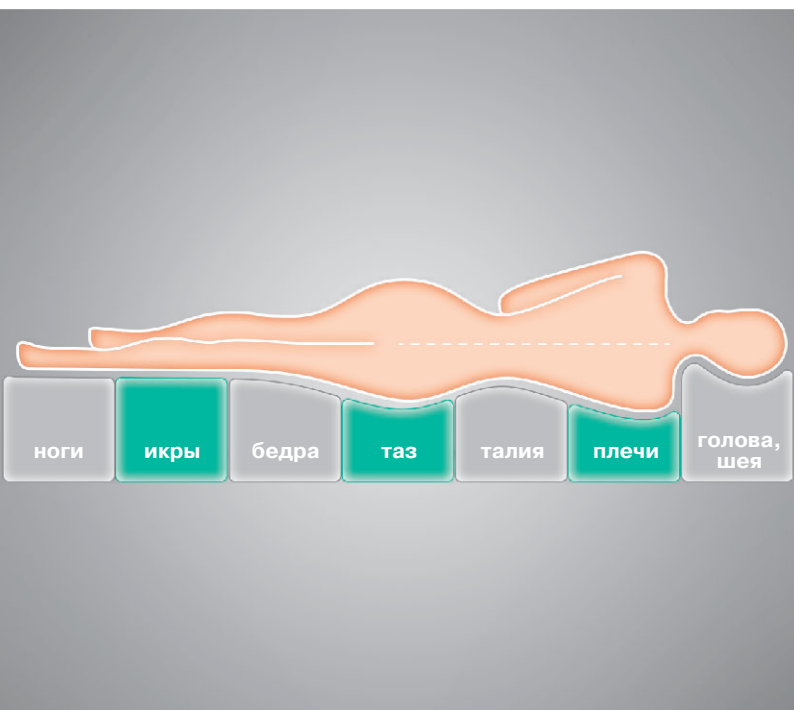

Многозонные матрасы обеспечивают наилучшую позу тела во сне и оптимальное давление на различные точки. 7 зон разной жесткости позволяют вашему телу занять комфортное положение вне зависимости от любимой позы во сне (на боку, на спине или на животе). Позвоночник спящего человека находится в естественном и расслабленном положении. Матрасы оказывают оздоровительный эффект и полезны как людям с проблемами в позвоночнике, так и энергичным, активным людям, стремящимся получить максимально комфортный отдых за короткое время.