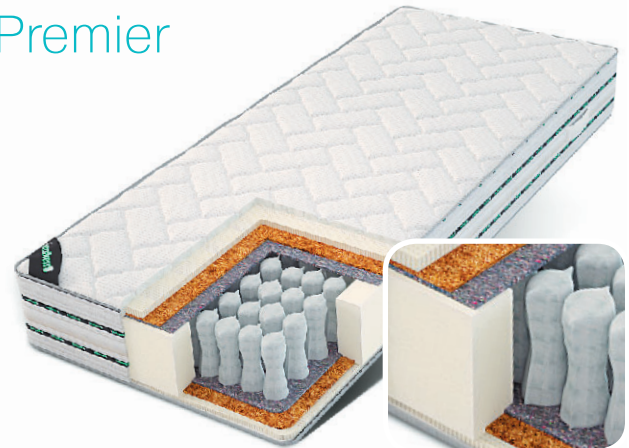

Premier

- Natural latex
- Sisal
- Термовойлок
- Пружинный блок «iSpring® 500»
- Термовойлок
- Sisal
- Natural latex

высокая эластичность поверхности
жесткость меняется сторон
макс. нагрузка на одного
высота 23 см

Чехол стрейч жаккард с пропиткой «Aloe Vera», глубокая стежка, 3D вентиляция, ручки.

Длина (см.)	Ширина (см.)					Нестандартная ширина			
	80	90	120	140	160	180	до 100	от 100 до 159	от 160
190	17 120 (код 773367)	19 460 (код 773369)	25 940 (код 773371)	29 310 (код 773373)	31 400 (код 773375)	38 130 (код 773377)			
195	17 120 (код 773368)	19 460 (код 773370)	25 940 (код 773372)	29 310 (код 773374)	31 400 (код 773376)	38 130 (код 773378)	21 400 (код 364655)	32 240 (код 364656)	41 940 (код 364657)
200	17 120 (код 359378)	19 460 (код 359379)	25 940 (код 359380)	29 310 (код 359381)	31 400 (код 359382)	38 130 (код 359383)			

Ортопедический матрас с двумя слоями комфорта. Подходит для людей любого веса, за счет двухуровневой поддержки. Настил сизаля обеспечивает надежность и жесткость. Настил латекса позволяет компенсировать изгибы тела, а также имеет отличную упругость и эластичность.