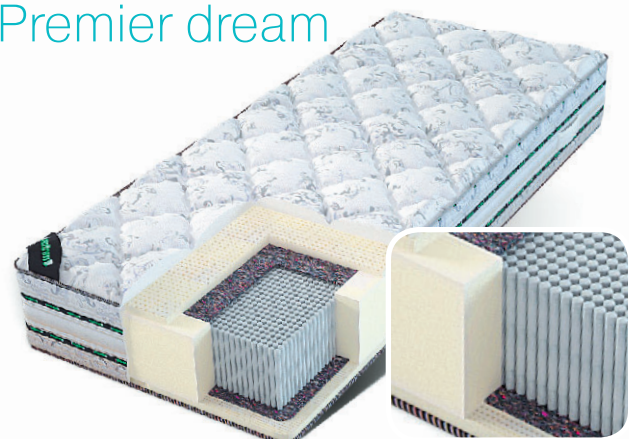

Premier dream

1. Natural latex
   - Термовойлок
   - Пружинный блок «Micro Pocket® 2000»
   - Термовойлок
   - Natural latex
2. сверхвысокая эластичность поверхности
3. мягкий мягкий жесткость сторон
4. 125 кг макс. нагрузка на одного
5. 27 см высота

Чехол элитный стрейч жаккард «Argentano Ag+» (Бельгия) с нитями серебра, глубокая стежка на пене Memory Foam, 3D вентиляция, ручки.

Длина (см.)	Ширина (см.)						Нестандартная ширина		
	80	90	120	140	160	180	до 100	от 100 до 159	от 160
190	38 900 (код 773194)	44 090 (код 773196)	57 060 (код 773198)	67 430 (код 773200)	73 400 (код 773202)	85 590 (код 773204)			
195	38 900 (код 773195)	44 090 (код 773197)	57 060 (код 773199)	67 430 (код 773201)	73 400 (код 773203)	85 590 (код 773206)	48 500 (код 364691)	74 170 (код 364692)	94 140 (код 364693)
200	38 900 (код 359282)	44 090 (код 359283)	57 060 (код 359284)	67 430 (код 359285)	73 400 (код 359286)	85 590 (код 359287)			

Великолепный ортопедический эффект пружинного блока с 2000 пружин на спальное место усилен латексом и дополнительно пенной с памятью тела. Для тех, кто ищет бескомпромиссный комфорт сна.