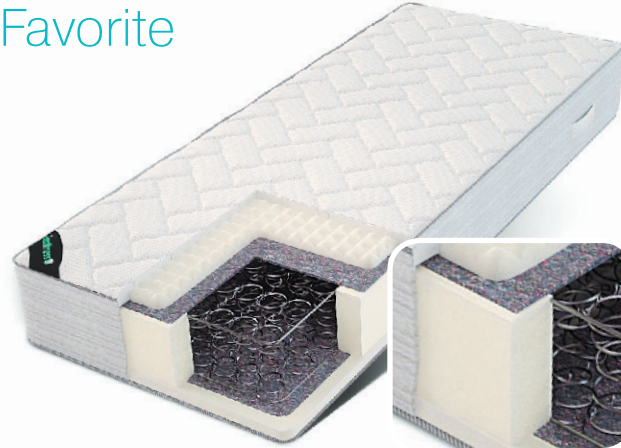

Favorite

1. Пенополиуретан
   - Термовойлок
   - Пружинный блок «Bonell® 220»
   - Термовойлок
   - Пенополиуретан
2. эластичность поверхности: средняя, средняя
3. жесткость сторон: среднежесткий, среднежесткий
4. макс. нагрузка на одного: 115 кг
5. высота: 18 см

Чехол стеганный жаккард; усиление по периметру матраса, вентиляция, ручки.

Длина (см.)	Ширина (см.)					Нестандартная ширина			
	80	90	120	140	160	180	до 100	от 100 до 159	от 160
190	4 410 (код 773263)	4 850 (код 773265)	6 170 (код 773267)	6 840 (код 773269)	7 340 (код 773271)	8 820 (код 773273)			
195	4 410 (код 773264)	4 850 (код 773266)	6 170 (код 773268)	6 840 (код 773270)	7 340 (код 773272)	8 820 (код 773274)	5 330 (код 364625)	7 520 (код 364626)	9 700 (код 364627)
200	4 410 (код 359342)	4 850 (код 359343)	6 170 (код 359344)	6 840 (код 359345)	7 340 (код 359346)	8 820 (код 359347)			

Оптимально сбалансированный состав матраса на блоке типа «Боннель». Нетканое полотно защищает мягкие настилы от воздействия пружин, делает основу более жесткой, а настил из ППУ подчеркивает ортопедический эффект пружинного блока.