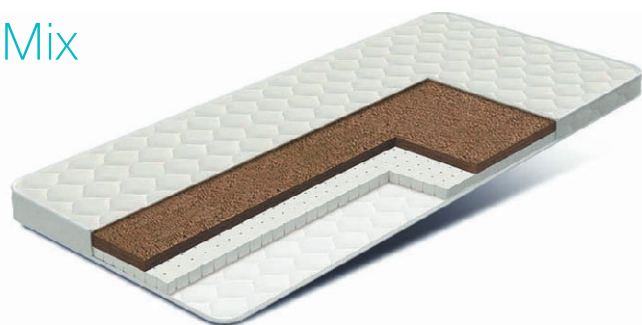

Mix

Ширина (см.)	80	90	120	140	160	180
Длина (см.)	200	200	200	200	200	200
Цена (руб.)	7 150	7 980	11 140	12 350	14 060	15 770
Код	360694	360695	360696	360697	360698	360699

Мягкий слой: **латексированная кокосовая койра/
натуральный латекс**

Эффект: **увеличивает/уменьшает жесткость матраса**

Высота: **7 см**

Наматрасник на основе кокосовой койры и натурального латекса, проложенных мебельным хлопковым полотном для водной и воздушной регуляции. Имеет четыре удобных и надежных крепежных элемента по углам из резинового тканевого жгута для фиксации наматрасника на матрасе. При таком способе крепления матрас и наматрасник объединяются в единую конструкцию. Благодаря данному наматраснику Вы можете менять свойства Вашего ортопедического матраса, т.е. по своему желанию сделать его более жестким или наоборот снизить жесткость за счет латекса. Также можно использовать наматрасник самостоятельно — как матрас. Например, как детский. Для чехла использована ткань из хлопкового жаккарда, простеганного на синтепоне плотностью 100 гр/м.кв.