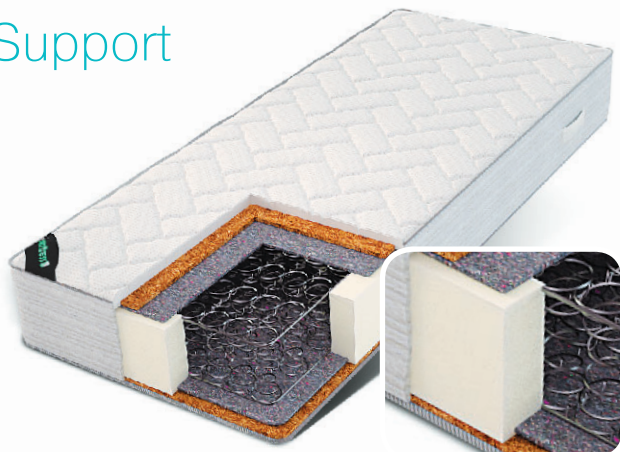

Support

1. Сизаль
   - Термовойлок
   - Пружинный блок «Bonell® 220»
   - Термовойлок
   - Сизаль
2. эластичность поверхности: средняя, средняя
3. жесткость сторон: жесткий, жесткий
4. макс. нагрузка на одного: 115 кг
5. высота: 18 см

Чехол стеганный жаккард; усиление по периметру матраса, вентиляция, ручки.

Длина (см.)	Ширина (см.)					Нестандартная ширина			
	80	90	120	140	160	180	до 100	от 100 до 159	от 160
190	6 620 (код 773247)	7 280 (код 773249)	9 250 (код 773251)	10 360 (код 773253)	11 450 (код 773255)	13 000 (код 773257)			
195	6 620 (код 773248)	7 280 (код 773250)	9 250 (код 773252)	10 360 (код 773254)	11 450 (код 773256)	13 000 (код 773258)	8 000 (код 364634)	11 400 (код 364635)	14 300 (код 364636)
200	6 620 (код 359328)	7 280 (код 359329)	9 250 (код 359330)	10 360 (код 359331)	11 450 (код 359332)	13 000 (код 359333)			

Сверхжесткий матрас на блоке пружин «Боннель». Naturalный настил из сизаля - самого прочного из природных волокон. Матрас обладает высокой жесткостью, повышенной пружинистостью и прочностью. Прекрасно подходит людям с большим весом.