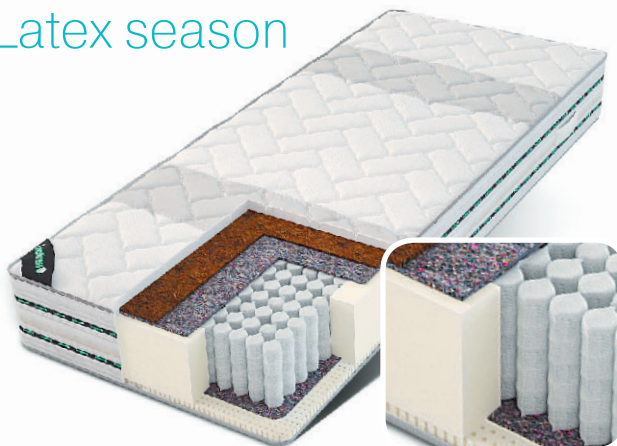

Latex season

1. Кокос
   - Термовойлок
   - Пружинный блок «Multi Pocket® 1000»
   - Термовойлок
   - Naturalный латекс
2. высокая эластичность поверхности
   среднежесткий жесткость сторон
   макс. нагрузка на одного
   высота

Чехол стрейч жаккард Carbon с пропиткой «Antistress», глубокая стежка, 3D вентиляция, ручки.

Длина (см.)	Ширина (см.)					Нестандартная ширина			
	80	90	120	140	160	180	до 100	от 100 до 159	от 160
190	16 600 (код 773040)	18 670 (код 773042)	24 380 (код 773083)	28 270 (код 773085)	31 400 (код 773087)	35 270 (код 773089)			
195	16 600 (код 773041)	18 670 (код 773082)	24 380 (код 773084)	28 270 (код 773086)	31 400 (код 773088)	35 270 (код 773090)	20 540 (код 359228)	31 090 (код 359229)	38 800 (код 359230)
200	16 600 (код 359228)	18 670 (код 359229)	24 380 (код 359230)	28 270 (код 359231)	31 400 (код 359232)	35 270 (код 359233)			

Ортопедический матрас с различной жесткостью сторон. Мягкая сторона с натуральным латексом способствует влаго- и теплообмену – рекомендуется в качестве зимней стороны. Настил из кокоса уменьшает площадь касания тела и обеспечивает прекрасную вентиляцию в летний период.