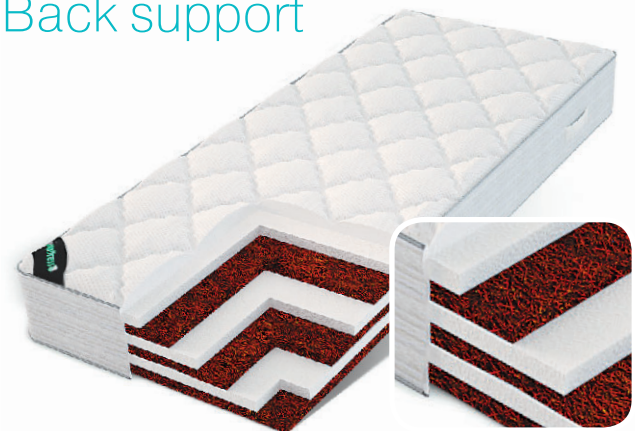

Back support

- Пенополиуретан
- Кокос
- Пенополиуретан
- Кокос
- Пенополиуретан
- Кокос
- средняя эластичность поверхности
- низкая жесткость сторон
- среднежесткий / жесткий жесткость сторон
- 150 кг макс. нагрузка на одного
- 19 см высота

Чехол стрейч жаккард Honeycomb (Бельгия), ручки.

Длина (см.)	Ширина (см.)					Нестандартная ширина			
	80	90	120	140	160	180	до 100	от 100 до 159	от 160
190	12 970 (код 773143)	14 270 (код 773145)	19 460 (код 773147)	22 050 (код 773149)	25 100 (код 773151)	28 530 (код 773153)			
195	12 970 (код 773144)	14 270 (код 773146)	19 460 (код 773148)	22 050 (код 773150)	25 100 (код 773152)	28 530 (код 773154)	15 700 (код 364679)	24 260 (код 364680)	31 380 (код 364681)
200	12 970 (код 359258)	14 270 (код 359259)	19 460 (код 359260)	22 050 (код 359261)	25 100 (код 359262)	28 530 (код 359263)			

Беспружинный сэндвич-матрас, жесткий с одной стороны за счет настила из латексированного кокосового волокна и средней жесткости с другой стороны за счет настила ППУ, который отличается эластичностью и упругостью.