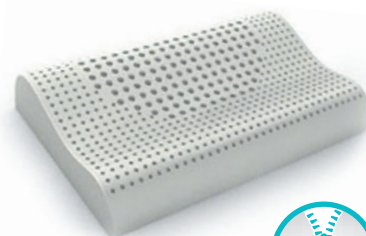

Ergonomic latex 3 700 руб.

Размеры: **67 x 42 см**
Высота валиков: **13 см**
Жесткость: **средняя**
Код: **359516**
Состав: **перфорированный латекс**
Производство: **Италия**

**Наволочка
в комплекте**

Ортопедическая подушка средней жесткости эргономичной формы, более точно повторяющей изгибы шеи. особая форма подушки обеспечивает правильное положение шеи и головы, что позволяет минимизировать мышечное напряжение.