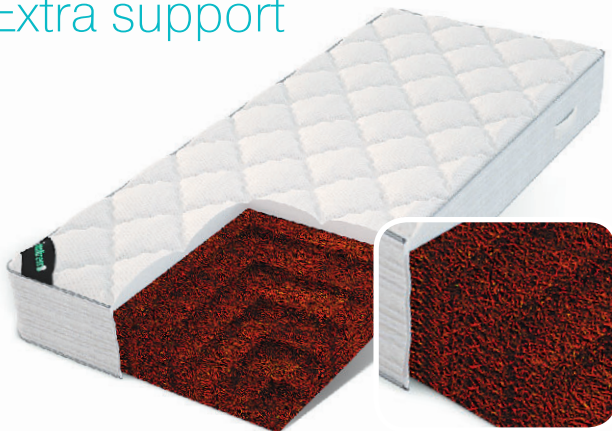

Extra support

- Кокос
- низкая эластичность поверхности
- сверхжесткий / сверхжесткий жесткость сторон
- 160 кг макс. нагрузка на одного
- 16 см высота

Чехол стрейч жаккард Honeycomb (Бельгия), ручки.

Длина (см.)	Ширина (см.)					Нестандартная ширина			
	80	90	120	140	160	180	до 100	от 100 до 159	от 160
190	15 560 (код 773155)	17 380 (код 773157)	23 340 (код 773159)	26 450 (код 773161)	31 400 (код 773163)	33 720 (код 773165)			
195	15 560 (код 773156)	17 380 (код 773158)	23 340 (код 773160)	26 450 (код 773162)	31 400 (код 773164)	33 720 (код 773166)	19 120 (код 364682)	29 100 (код 364683)	37 090 (код 364684)
200	15 560 (код 359264)	17 380 (код 359265)	23 340 (код 359266)	26 450 (код 359267)	31 400 (код 359268)	33 720 (код 359269)			

В основе матраса – блок из латексированного кокосового волокна. Отличная воздухопроницаемость, обеспечивает хорошую теплоизоляцию, не задерживает влагу внутри. Матрас является довольно жестким, предназначен для людей с большой массой тела, а также для тех, кому важна максимальная жесткость поверхности.