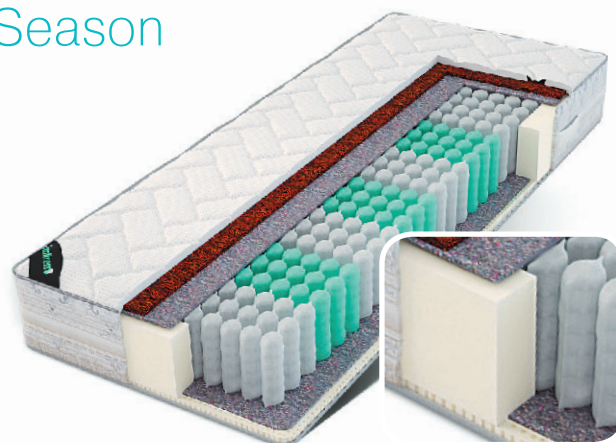

Season

1. Кокос
   - Термовойлок
   - Пружинный блок «Pocket Spring® 500 7 zone»
   - Термовойлок
   - Натуральный латекс
2. эластичность поверхности: средняя, средняя
3. жесткость сторон: зональная, зональная
4. макс. нагрузка на одного: 110 кг
5. высота: 21 см

Чехол стрейч жаккард с пропиткой «Aloe Vera», вентиляция, ручки.

Длина (см.)	Ширина (см.)					Нестандартная ширина			
	80	90	120	140	160	180	до 100	от 100 до 159	от 160
190	12 970 (код 773308)	14 780 (код 773310)	19 710 (код 773312)	22 560 (код 773314)	25 100 (код 773316)	28 530 (код 773318)			
195	12 970 (код 773309)	14 780 (код 773311)	19 710 (код 773313)	22 560 (код 773315)	25 100 (код 773317)	28 530 (код 773320)	16 260 (код 364643)	24 820 (код 364644)	31 380 (код 364645)
200	12 970 (код 359354)	14 780 (код 359355)	19 710 (код 359357)	22 560 (код 359359)	25 100 (код 359368)	28 530 (код 359369)			

Для поклонников натуральных материалов. Идеальный матрас с разной жесткостью и поверхностной эластичностью сторон. Мягкая сторона прекрасно сохраняет тепло зимой, а более жесткая из кокоса обеспечивает прекрасную вентиляцию летом. 7 зональный пружинный блок обеспечивает равномерную поддержку позвоночника.