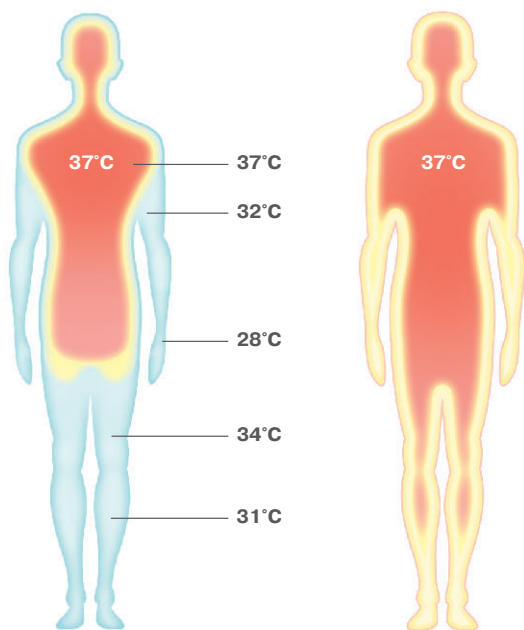

BIOFORM

Последнее поколение матрасов с ровной, упругой, но не пружинящей поверхностью.

- Чехлы из тепло- и влагоотводящей ткани «Соты» производства Бельгия. Обеспечивает идеальный воздухообмен.
- Стежка чехла не подвержена истиранию.
- Наполнение легко пропускает воздух.
- Отличные теплоизоляционные свойства.
- Жесткая поддержка обеспечивает дополнительную вентиляцию тела.
- Терморегуляция матрасов способствует оздоровлению кожи.

Кокосовое волокно – популярный настил из натуральных волокон кокосового ореха. Полностью восстанавливается даже после серьезных нагрузок. Перед использованием кокосовые волокна пропитываются натуральным латексом, что делает их эластичными и защищает от повреждений. Настилы отличаются прочностью, гигиеничны и создают благотворную энергетику.