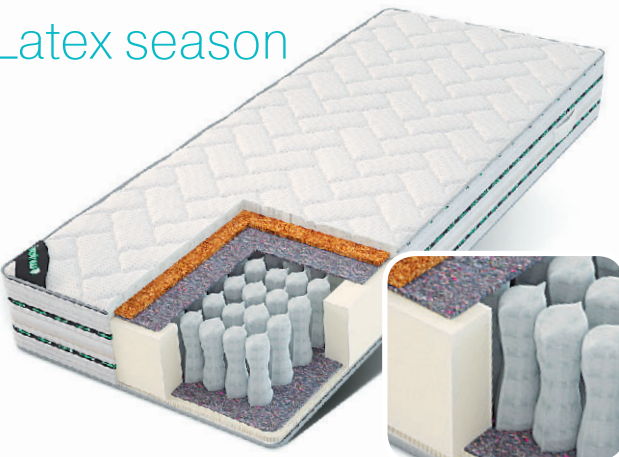

Latex season

- Сизаль
- Термовойлок
- Пружинный блок «iSpring® 500»
- Термовойлок
- Natural latex

средняя высокая эластичность поверхности
жесткость меняется сторон
макс. нагрузка на одного
высота 22 см

Чехол стрейч жаккард с пропиткой «Aloe Vera», глубокая стежка, 3D вентиляция, ручки.

Длина (см.)	Ширина (см.)					Нестандартная ширина			
	80	90	120	140	160	180	до 100	от 100 до 159	от 160
190	14 010 (код 773353)	15 820 (код 773355)	21 260 (код 773357)	24 120 (код 773359)	27 200 (код 773361)	30 860 (код 773365)			
195	14 010 (код 773354)	15 820 (код 773356)	21 260 (код 773358)	24 120 (код 773360)	27 200 (код 773364)	30 860 (код 773366)	17 410 (код 364652)	26 530 (код 364653)	33 950 (код 364654)
200	14 010 (код 359372)	15 820 (код 359373)	21 260 (код 359374)	24 120 (код 359375)	27 200 (код 359376)	30 860 (код 359377)			

Ортопедический матрас с изменяемой жесткостью и мягкостью. Система разной жесткости сторон позволит Вам выбрать наиболее оптимальный вариант. Natural latex с одной стороны подчеркнет эргономичные свойства блока, сизаль с другой стороны обеспечивает превосходную поддержку, обладая высокой прочностью и износоустойчивостью.