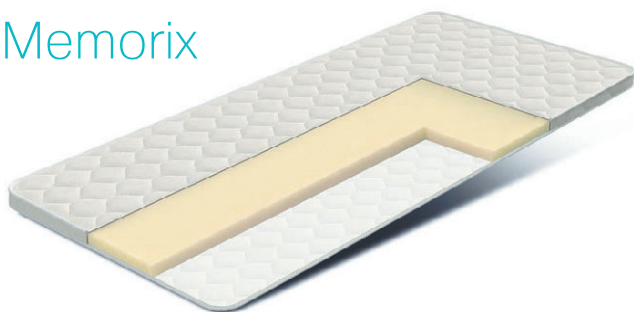

Memorix

Ширина (см.)	80	90	120	140	160	180
Длина (см.)	200	200	200	200	200	200
Цена (руб.)	6 670	7 420	10 170	12 790	13 130	14 620
Код	360700	360701	360702	360703	360704	360705

Мягкий слой: **memorix**

Эффект: **уменьшает жесткость матраса**

Высота: **5 см**

Наматрасник на основе меморикса, проложенного мебельным хлопковым полотном для водной и воздушной регуляции. Имеет четыре удобных и надежных крепежных элемента по углам из резинового тканевого жгута для фиксации наматрасника на матрасе. При таком способе крепления матрас и наматрасник объединяются в единую конструкцию. Наматрасник Memorix позволяет уменьшить степень жесткости матраса и улучшить его анатомические свойства. Материал Memorix обладает уникальным свойством «памяти материала» — способностью принимать форму тела и сохранять ее на протяжении определенного времени. Для чехла использована ткань из хлопкового жаккарда, простеганного на синтепоне плотностью 100 гр/м.кв.