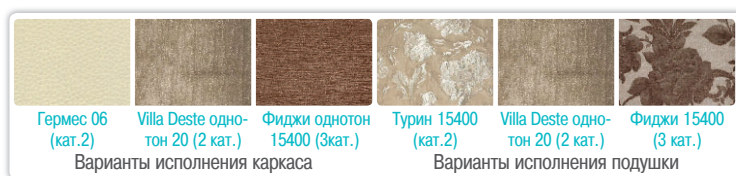

Спальное место	1 категория (код)	2 категория (код)	3 категория (код)
1600 с корзиной	50 050 руб. (358207)	53 250 руб. (358214)	56 380 руб. (358221)
1600 без корзины	36 750 руб. (358228)	40 270 руб. (358214)	43 720 руб. (358240)
1800 с корзиной	55 320 руб. (358228)	57 680 руб. (358175)	61 290 руб. (358182)
1800 без корзины	40 370 руб. (358189)	43 690 руб. (358195)	47 010 руб. (358201)

Необыкновенно мягкие, уютные, удобные подушки – сделали Флоренцию хитом продаж. Демократичная и универсальная, она прекрасна выглядит и в шелке и в коже, что позволяет ей, подобно хамелеону, вписываться в любой интерьер от классики до авангарда.