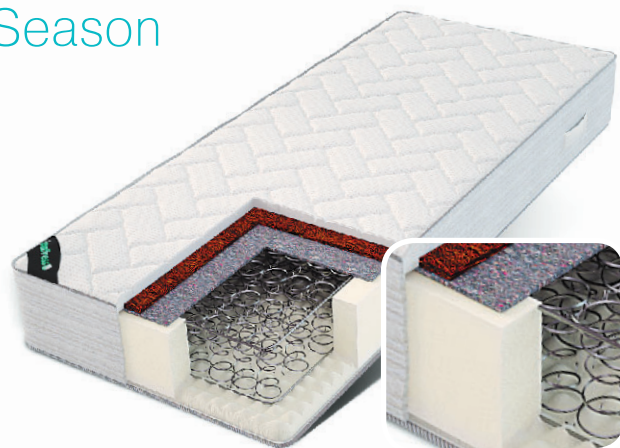

Season

1. Кокос
   - Термовойлок
   - Пружинный блок «Bonell® 220»
   - Термовойлок
   - Пенополиуретан
2. эластичность поверхности: средняя, средняя
3. жесткость сторон: среднежесткий, жесткий
4. макс. нагрузка на одного: 115 кг
5. высота: 18 см

Чехол стеганный жаккард; усиление по периметру матраса, вентиляция, ручки.

Длина (см.)	Ширина (см.)					Нестандартная ширина			
	80	90	120	140	160	180	до 100	от 100 до 159	от 160
190	4 850 (код 773235)	5 510 (код 773237)	7 060 (код 773239)	7 720 (код 773241)	8 300 (код 773243)	9 920 (код 773245)			
195	4 850 (код 773236)	5 510 (код 773238)	7 060 (код 773240)	7 720 (код 773242)	8 300 (код 773244)	9 920 (код 773246)	6 070 (код 364631)	8 490 (код 364632)	10 920 (код 364633)
200	4 850 (код 359322)	5 510 (код 359323)	7 060 (код 359324)	7 720 (код 359325)	8 300 (код 359326)	9 920 (код 359327)			

Жесткий пружинный матрас на основе блока пружин «Боннель» с системой двухсторонней мягкости. На жесткой стороне использован усиленный настил из кокосового волокна, обратная сторона, менее жесткая, оборудована настилом ППУ, что делает поверхность эргономичной и эластичной.