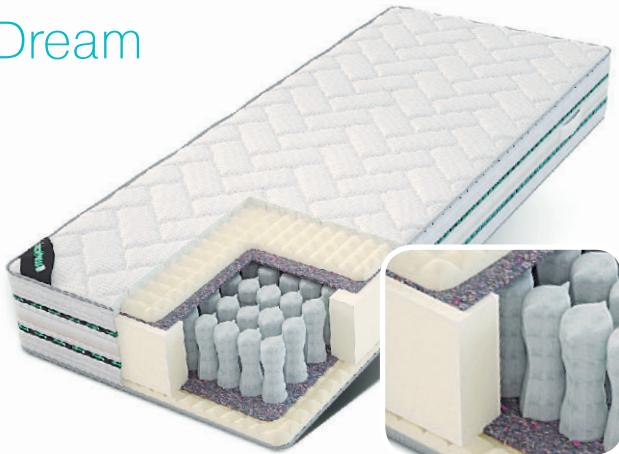

Dream

- Пена Memory Foam
- Термовойлок
- Пружинный блок «iSpring® 500»
- Термовойлок
- Пена Memory Foam

высокая эластичность поверхности
жесткость меняется сторон
макс. нагрузка на одного
высота 23 см

Чехол стрейч жаккард с пропиткой «Aloe Vera», глубокая стежка, 3D вентиляция, ручки.

Длина (см.)	Ширина (см.)					Нестандартная ширина			
	80	90	120	140	160	180	до 100	от 100 до 159	от 160
190	20 750 (код 773011)	23 080 (код 773013)	30 610 (код 773017)	35 270 (код 773018)	39 800 (код 773020)	44 870 (код 773022)			
195	20 750 (код 773012)	23 080 (код 773014)	30 610 (код 773016)	35 270 (код 773019)	39 800 (код 773021)	44 870 (код 773023)	25 390 (код 364658)	38 800 (код 364659)	49 350 (код 364660)
200	20 750 (код 359384)	23 080 (код 359385)	30 610 (код 359218)	35 270 (код 359219)	39 800 (код 359220)	44 870 (код 359221)			

Ортопедический матрас с Memory foam, сохраняет форму тела и комфорт. Подходит для людей любого веса и пар. Настил из войлока не позволяет пружинам матраса воздействовать на мягкий слой, предотвращая преждевременный износ.