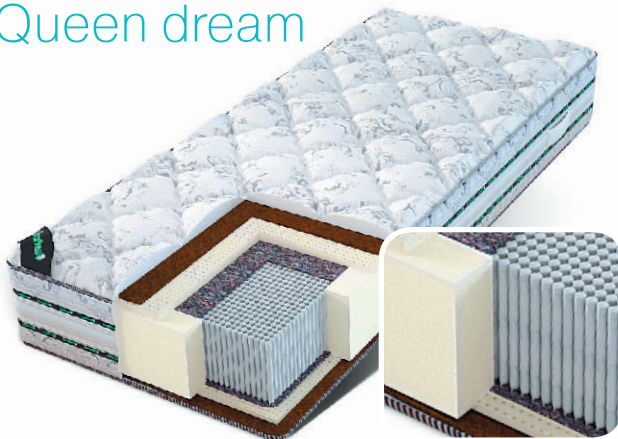

Queen dream

1. Конский волос
   - Natural latex
   - Термовойлок
   - Пружинный блок «Micro Pocket® 2000»
   - Термовойлок
   - Natural latex
   - Конский волос
2. сверхвысокая эластичность поверхности
3. среднежесткой жесткость сторон
4. 125 кг макс. нагрузка на одного
5. 28 см высота

Чехол элитный стрейч жаккард «Argentano Ag+» (Бельгия) с нитями серебра, глубокая стежка на пене Memory Foam, 3D вентиляция, ручки.

Длина (см.)	Ширина (см.)						Нестандартная ширина		
	80	90	120	140	160	180	до 100	от 100 до 159	от 160
190	41 500 (код 773207)	46 680 (код 773211)	62 240 (код 773213)	72 620 (код 773215)	83 900 (код 773217)	93 370 (код 773219)			
195	41 500 (код 773209)	46 680 (код 773212)	62 240 (код 773214)	72 620 (код 773216)	83 900 (код 773218)	93 370 (код 773220)	51 360 (код 364694)	79 880 (код 364695)	102 700 (код 364696)
200	41 500 (код 359288)	46 680 (код 359289)	62 240 (код 359290)	72 620 (код 359291)	83 900 (код 359292)	93 370 (код 359293)			

В этом матрасе собраны материалы для сверхкомфортного отдыха. Это и пружинный блок с 2000 пружин на спальное место и натуральный латекс для дополнительного комфорта. Стеганный чехол с памятью тела и глубокой стежкой только подтверждает ощущение комфорта и покоя.