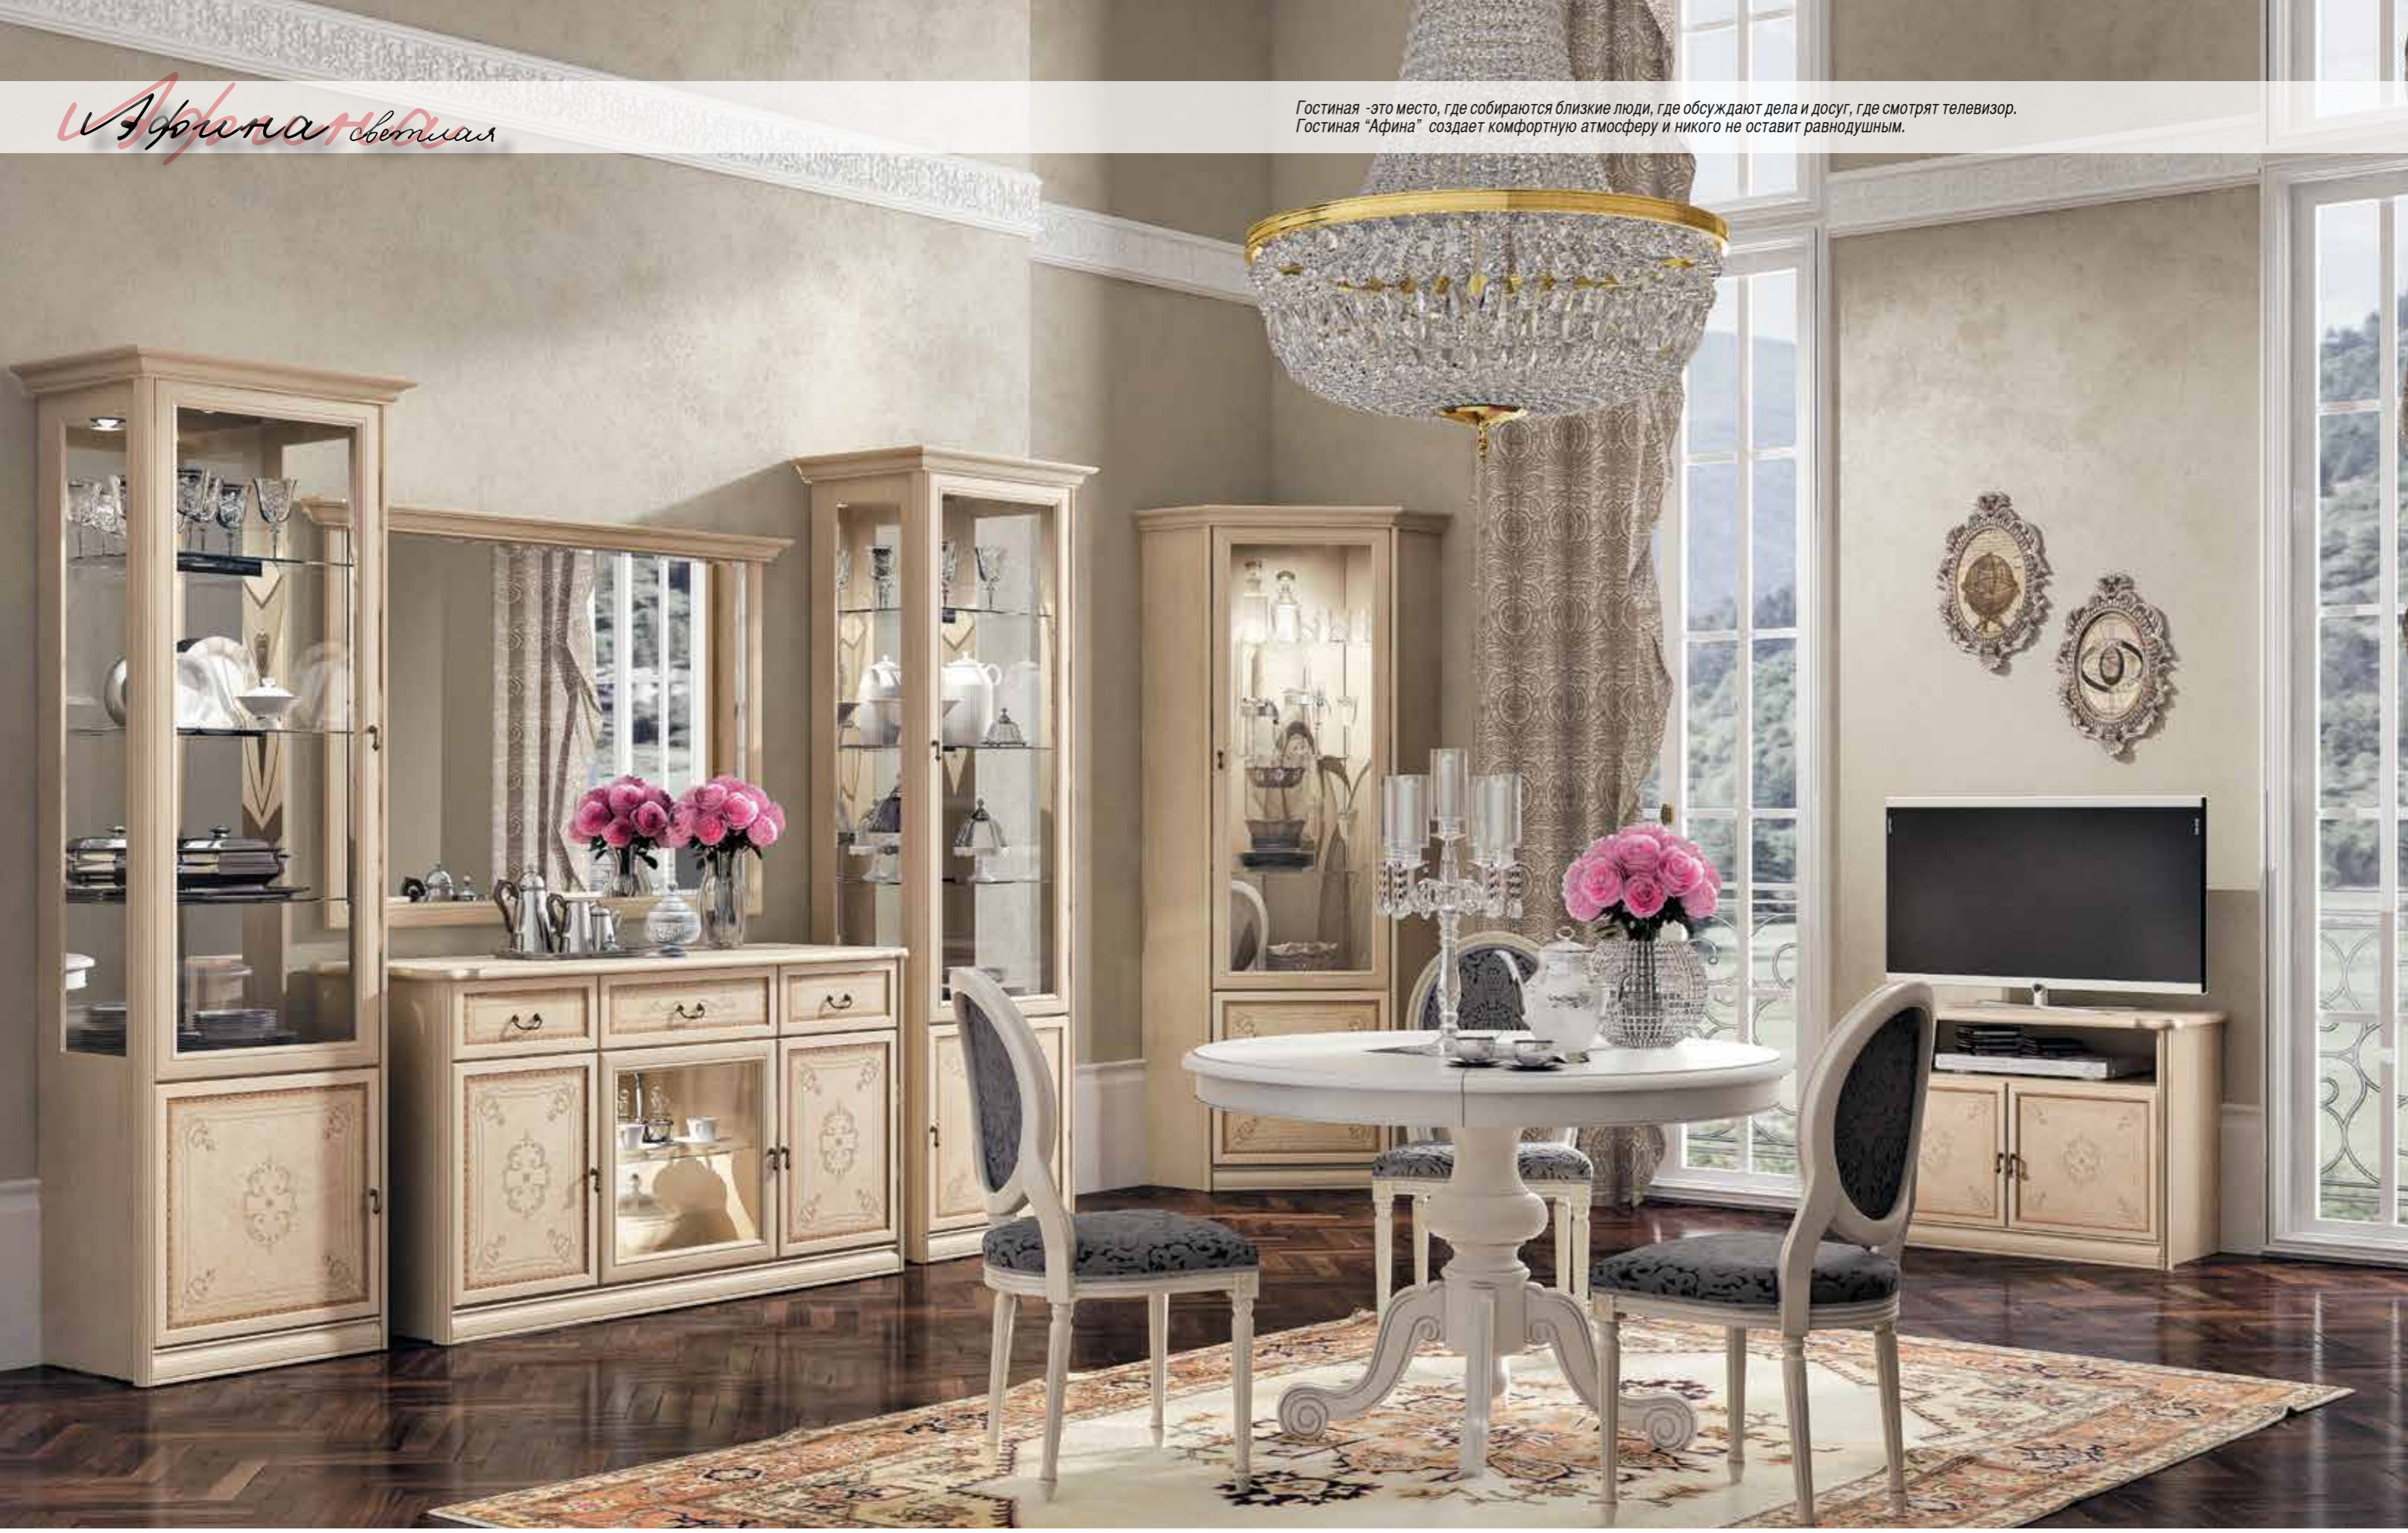

Шкаф угловой
770x770x2197 мм

Шкаф-витрина угл.
1 дв. (полки стекл.,
зеркало)
791x791x2261 мм

Шкаф-витрина угл. 1 дв.
(полки щит.)
791x791x2261 мм

Афиона темная

Гостиная - это место, где собираются близкие люди, где обсуждают дела и досуг, где смотрят телевизор. Гостиная "Афина" создает комфортную атмосферу и никого не оставит равнодушным.