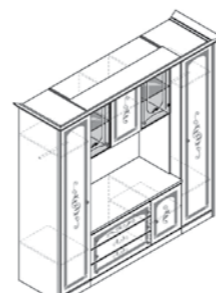

Корпус

Орех nuce milano

Фасад

Корень radica figurato

Элементы

Тумба ТВА 1дв., Зящ.
617x1331x689 мм

Тумба ТВА 2дв., Зящ.
617x1774x689 мм

Композиция №08
660x2365x2261 мм