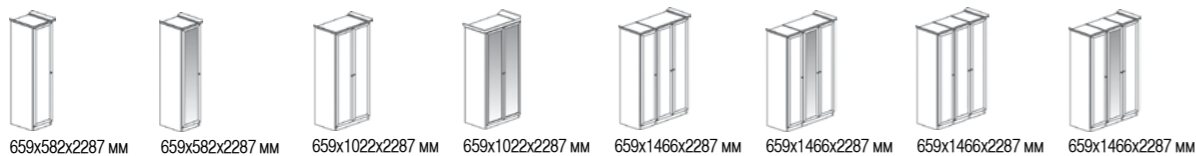

Зеркало навесное
95x970x1060 мм

Корпус

Орех посе гепиар

Фасад

Орех посе гепиар

Корпус

Ясень авейго есче
декапе

Фасад

Ясень авейго есче
декапе

Шкафы прямые

659x582x2287 мм 659x582x2287 мм 659x1022x2287 мм 659x1022x2287 мм 659x1466x2287 мм 659x1466x2287 мм 659x1466x2287 мм 659x1466x2287 мм

659x1912x2287 мм 659x1912x2287 мм 659x1912x2287 мм 659x1912x2287 мм 659x2356x2287 мм 659x2356x2287 мм