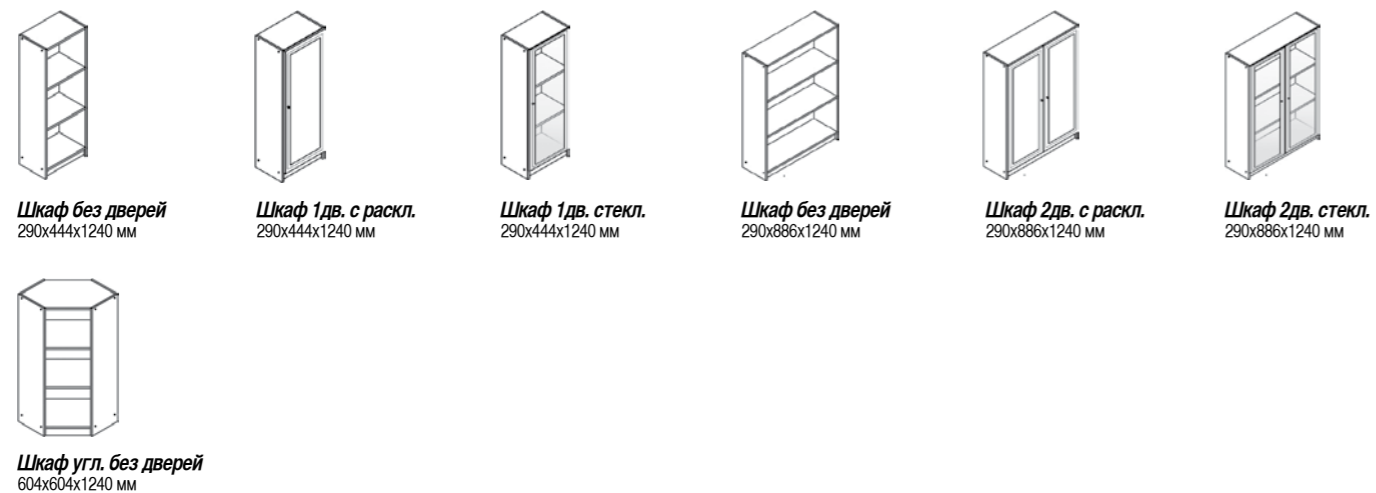

Схемы

Композиции

Шкафы 1-створчатые

Шкафы 2-створчатые

Шкафы низкие

Опции, столы

Новая коллекция «Home Classic» от компании «Шатура»

Классический дизайн