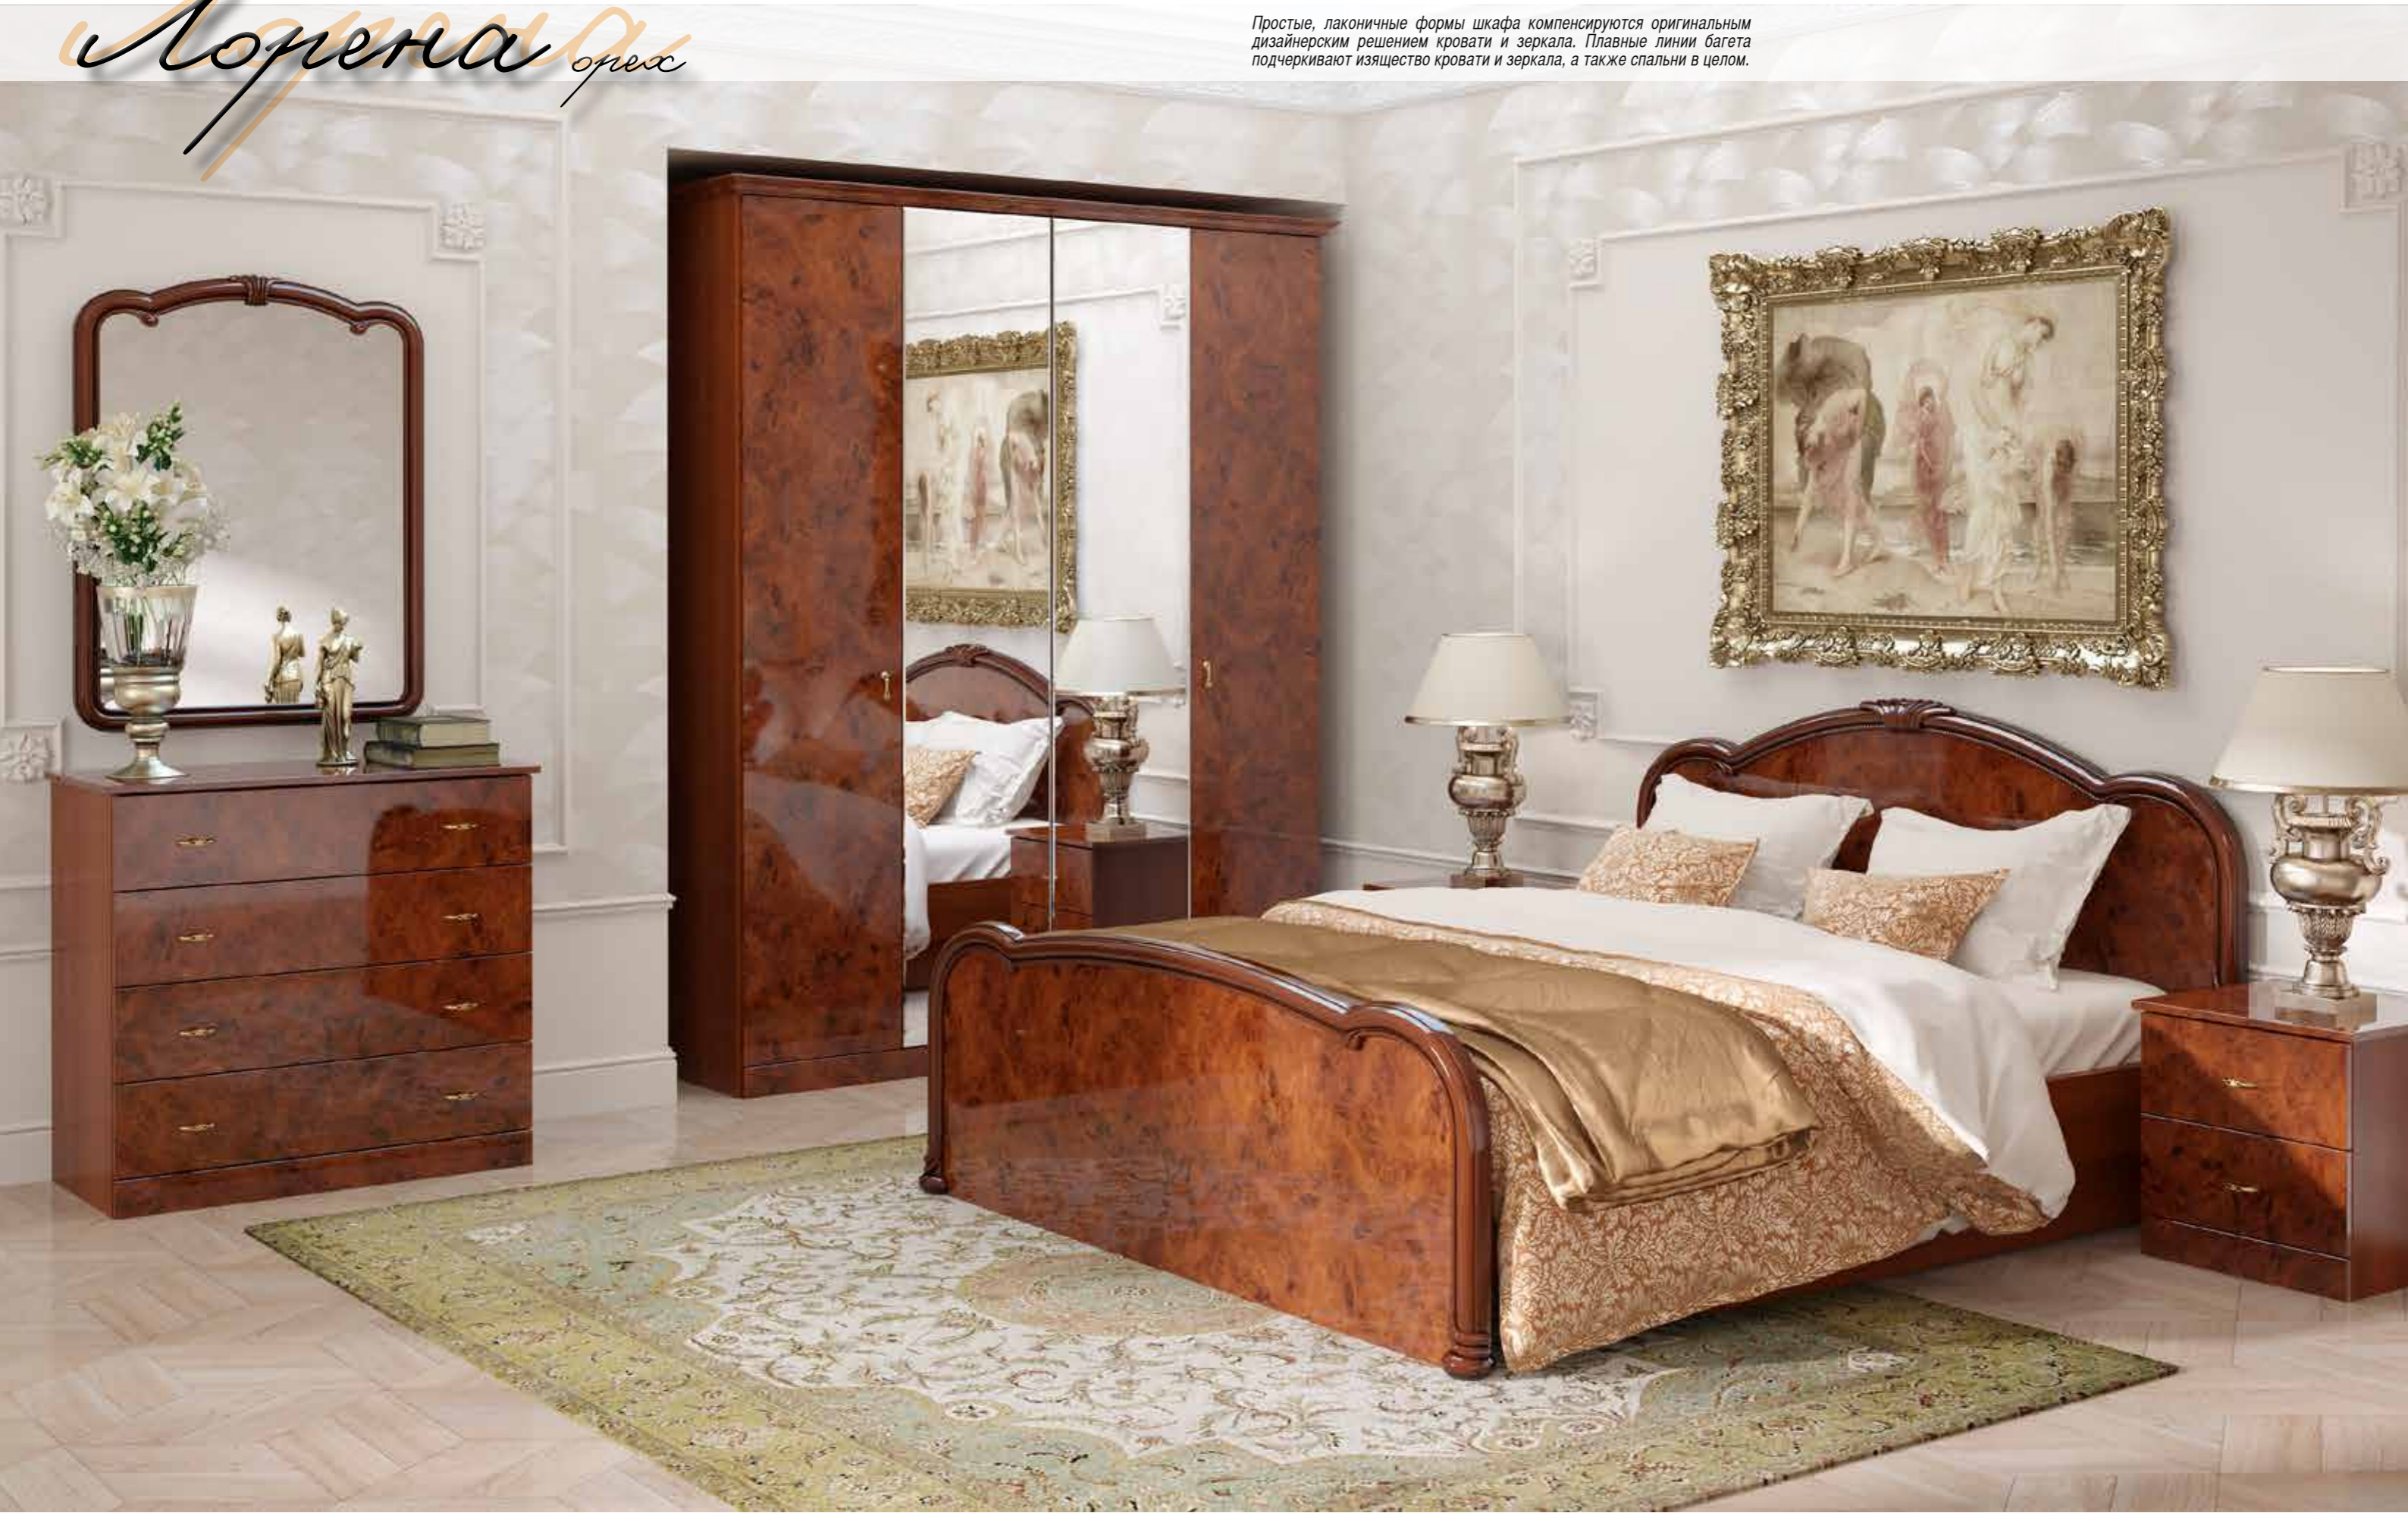

1424x1866x2241 мм

1424x1866x2241 мм

1866x1866x2241 мм

1866x1866x2241 мм

Марта

Простые, лаконичные формы шкафа компенсируются оригинальным дизайнерским решением кровати и зеркала. Плавные линии багета подчеркивают изящество кровати и зеркала, а также спальни в целом.