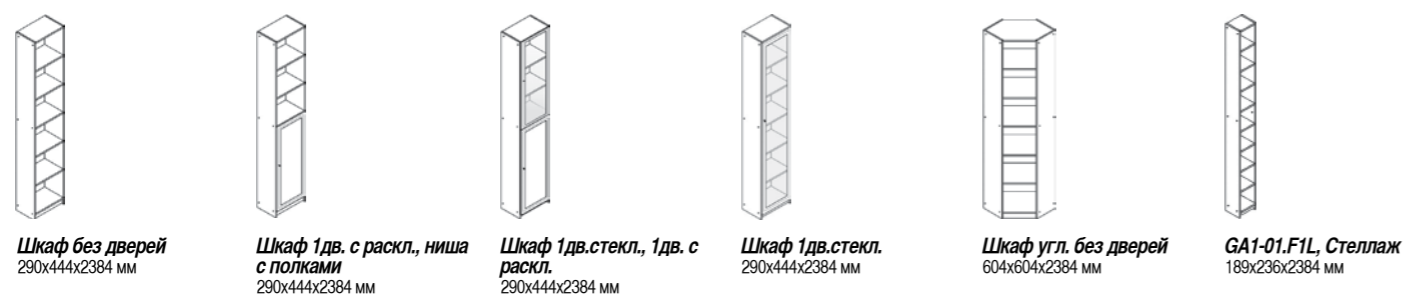

Схемы

Композиции

Шкафы 1-створчатые

Шкафы 2-створчатые

Шкафы низкие

Опции, столы

Новая коллекция «Home Classic» от компании «Шатура»

Классический дизайн