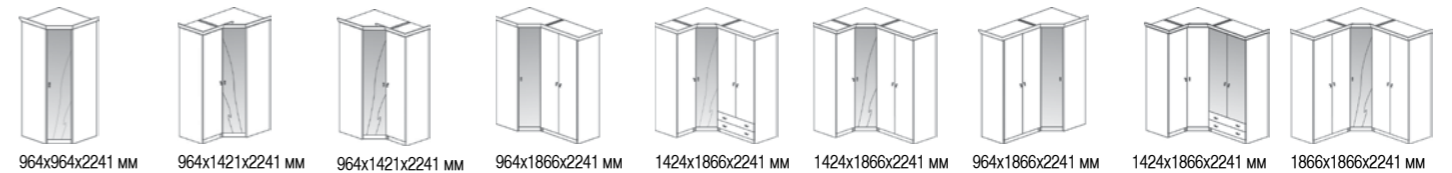

Комод 4 ящика
467x916x872 мм

Ящик выдвижной
766x2000x251

Шкафы прямые

646x546x2241 мм 646x988x2241 мм 646x988x2241 мм 646x1431x2241 мм 646x1431x2241 мм 646x1874x2241 мм 646x1874x2241 мм 646x1874x2241 мм 646x2317x2241 мм

646x546x2241 мм 646x988x2241 мм размеров нет 646x1431x2241 мм 646x1431x2241 мм 646x1874x2241 мм 646x1874x2241 мм 646x1874x2241 мм 646x2317x2241 мм

Шкафы угловые

964x964x2241 мм 964x1421x2241 мм 964x1421x2241 мм 964x1866x2241 мм 1424x1866x2241 мм 1424x1866x2241 мм 964x1866x2241 мм 1424x1866x2241 мм 1866x1866x2241 мм