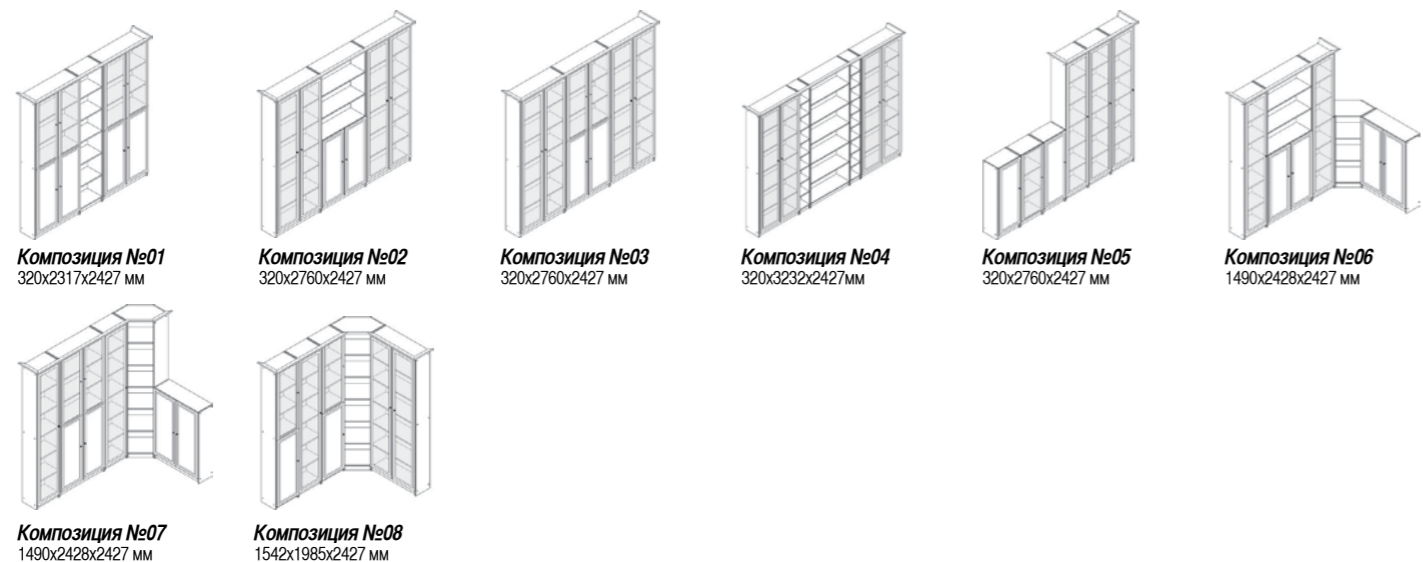

Схемы

Композиции

Шкафы 1-створчатые

Шкафы 2-створчатые

Шкафы низкие

Опции, столы

Новая коллекция «Home Classic» от компании «Шатура»

Классический дизайн