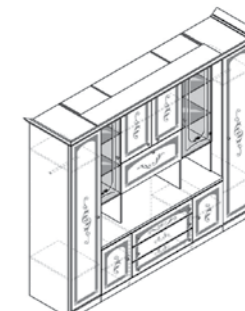

Композиция №05
660x2808x2261 мм